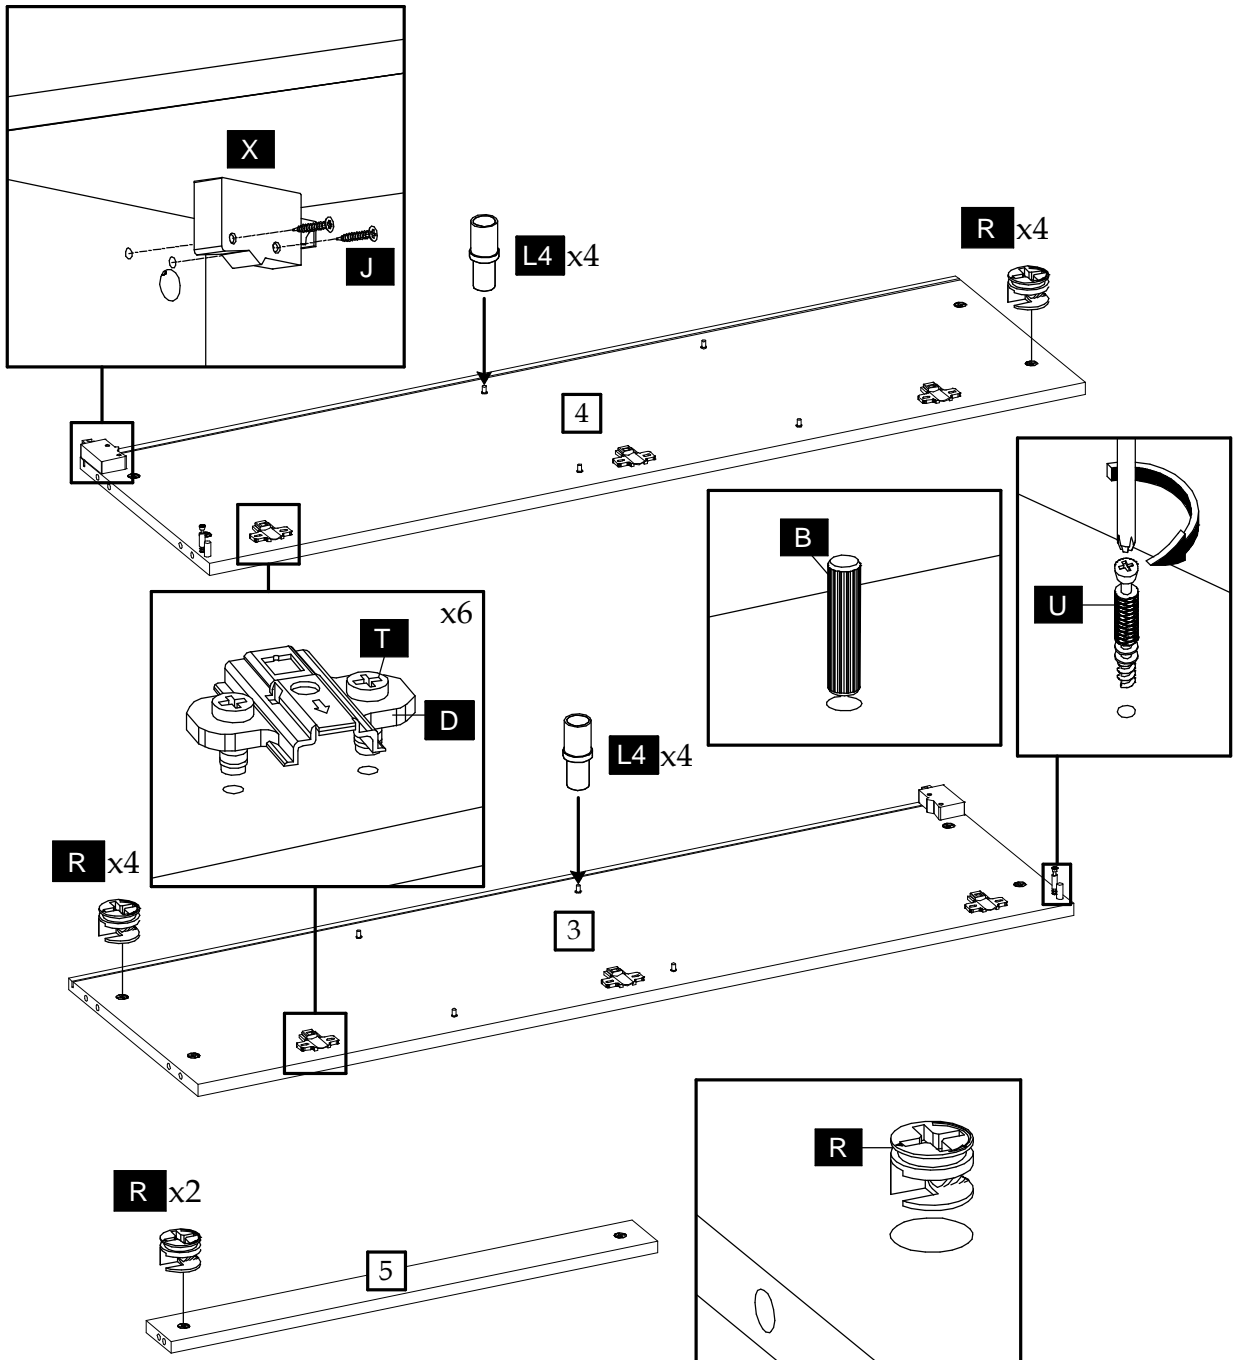

Candy

Typ G BOSS

Element symbol	Measurements				Code	Paket
1	706	380	22	1	1005	1/3
2	706	380	22	1	1004	1/3
3	1206.5	356	16	1	1002	1/3
4	1206.5	356	16	1	1003	1/3
5	670	69.5	16	1	1009	1/3
6	1220.5	684	2.5	1	1010_v	1/3
7	1202	506	22	1	3001_v	2/3
8	1202	191	22	1	3011_bhx	2/3
9	960	340	4	1	Glass	3/3
10	669	332	6	2	Glass	3/3

1

2

3

4

5

6

7