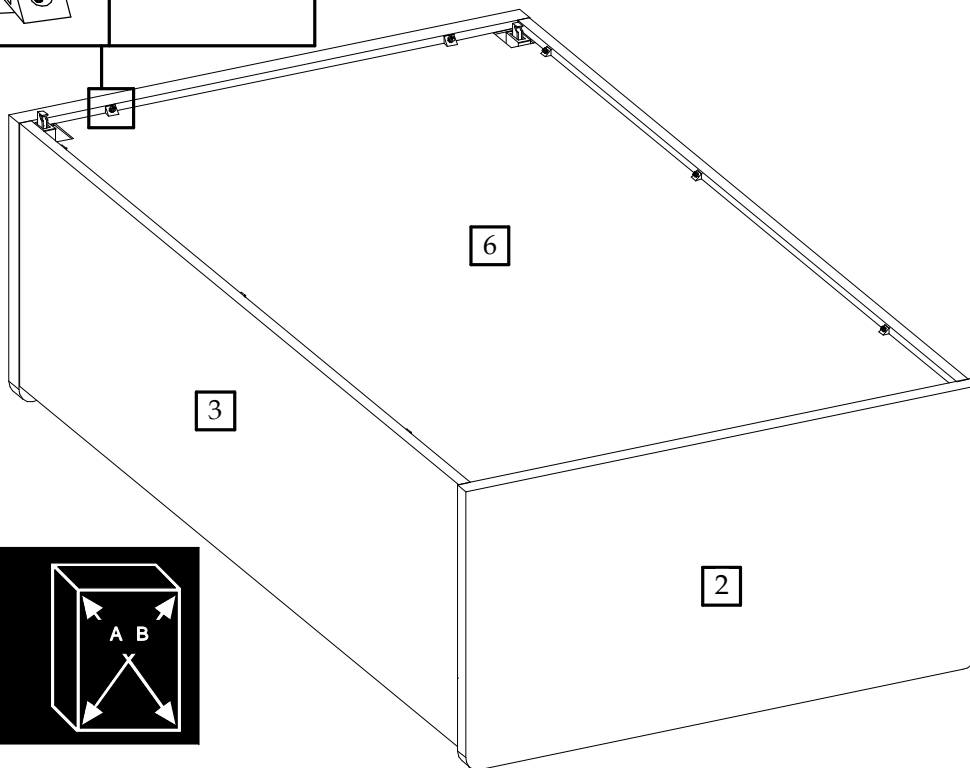

Candy

Typ G BOSS

Element symbol	Measurements				Code	Paket
1	706	380	22	1	1005	1/3
2	706	380	22	1	1004	1/3
3	1206.5	356	16	1	1002	1/3
4	1206.5	356	16	1	1003	1/3
5	670	69.5	16	1	1009	1/3
6	1220.5	684	2.5	1	1010_v	1/3
7	1202	506	22	1	3001_v	2/3
8	1202	191	22	1	3011_bhx	2/3
9	960	340	4	1	Glass	3/3
10	669	332	6	2	Glass	3/3

1

2

3

4

5

6

7