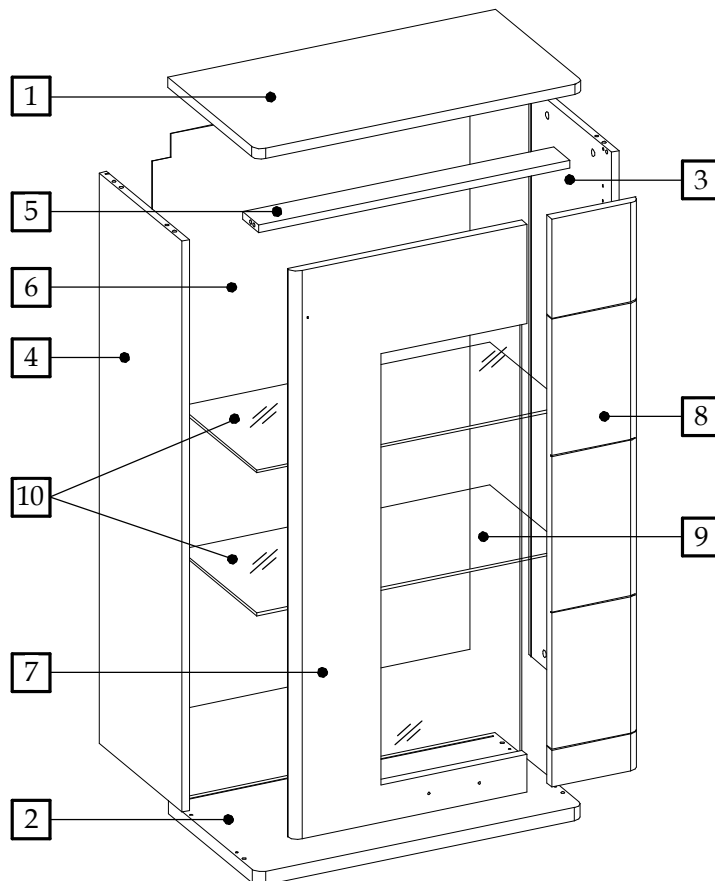

Candy

Typ G BOSS

Element symbol	Measurements				Code	Paket
1	706	380	22	1	1005	1/3
2	706	380	22	1	1004	1/3
3	1206.5	356	16	1	1002	1/3
4	1206.5	356	16	1	1003	1/3
5	670	69.5	16	1	1009	1/3
6	1220.5	684	2.5	1	1010_v	1/3
7	1202	506	22	1	3001_v	2/3
8	1202	191	22	1	3011_bhx	2/3
9	960	340	4	1	Glass	3/3
10	669	332	6	2	Glass	3/3

1

2

3

4

5

6

7