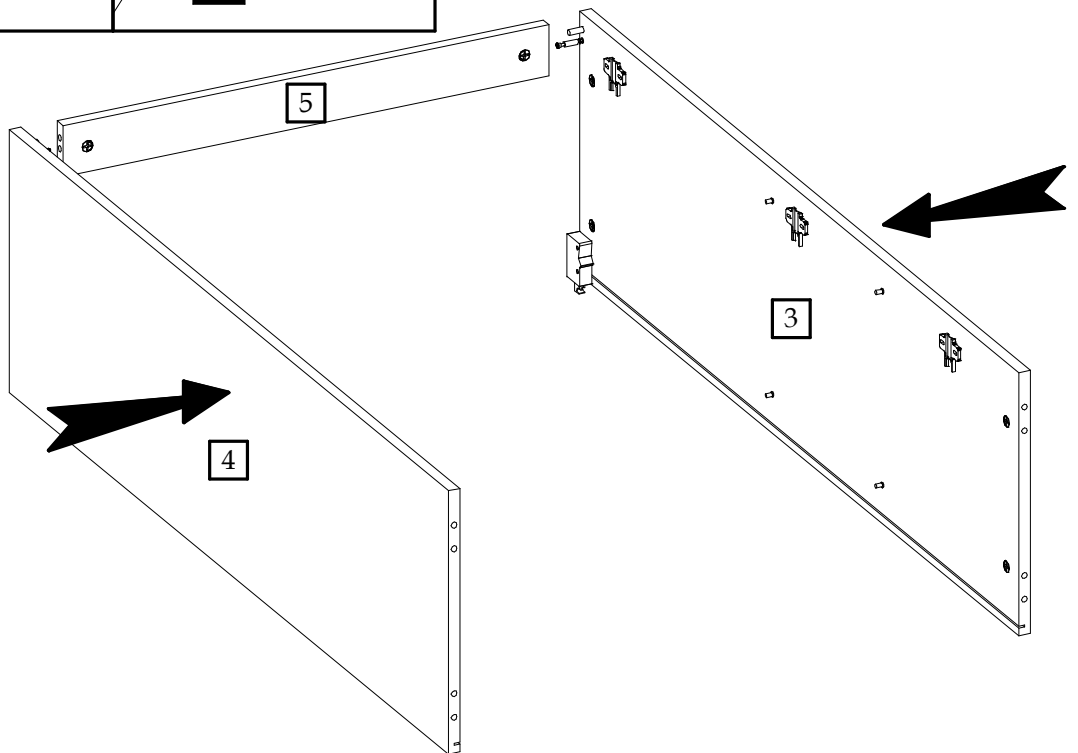

Candy

Typ G BOSS

Element symbol	Measurements				Code	Paket
1	706	380	22	1	1005	1/3
2	706	380	22	1	1004	1/3
3	1206.5	356	16	1	1002	1/3
4	1206.5	356	16	1	1003	1/3
5	670	69.5	16	1	1009	1/3
6	1220.5	684	2.5	1	1010_v	1/3
7	1202	506	22	1	3001_v	2/3
8	1202	191	22	1	3011_bhx	2/3
9	960	340	4	1	Glass	3/3
10	669	332	6	2	Glass	3/3

1

2

3

4

5

6

7