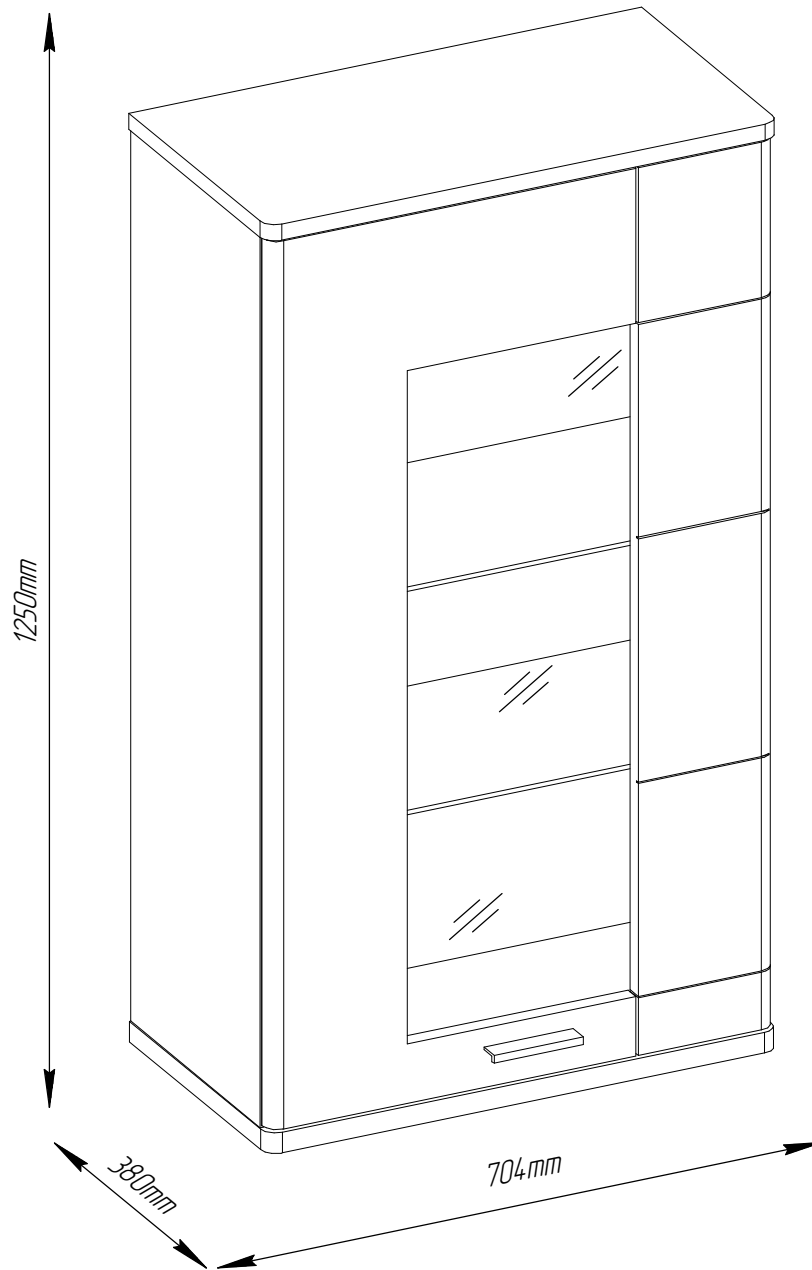

Candy

Typ G BOSS

Element symbol	Measurements				Code	Paket
1	706	380	22	1	1005	1/3
2	706	380	22	1	1004	1/3
3	1206.5	356	16	1	1002	1/3
4	1206.5	356	16	1	1003	1/3
5	670	69.5	16	1	1009	1/3
6	1220.5	684	2.5	1	1010_v	1/3
7	1202	506	22	1	3001_v	2/3
8	1202	191	22	1	3011_bhx	2/3
9	960	340	4	1	Glass	3/3
10	669	332	6	2	Glass	3/3

1

2

3

4

5

6

7