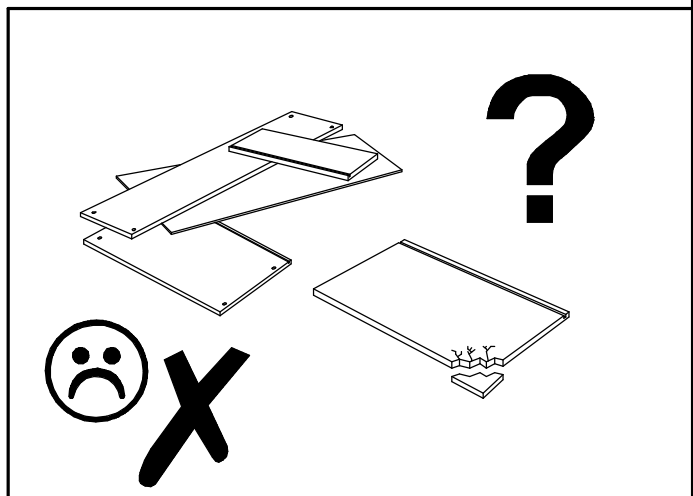

Candy

Typ G BOSS

Element symbol	Measurements				Code	Paket
1	706	380	22	1	1005	1/3
2	706	380	22	1	1004	1/3
3	1206.5	356	16	1	1002	1/3
4	1206.5	356	16	1	1003	1/3
5	670	69.5	16	1	1009	1/3
6	1220.5	684	2.5	1	1010_v	1/3
7	1202	506	22	1	3001_v	2/3
8	1202	191	22	1	3011_bhx	2/3
9	960	340	4	1	Glass	3/3
10	669	332	6	2	Glass	3/3